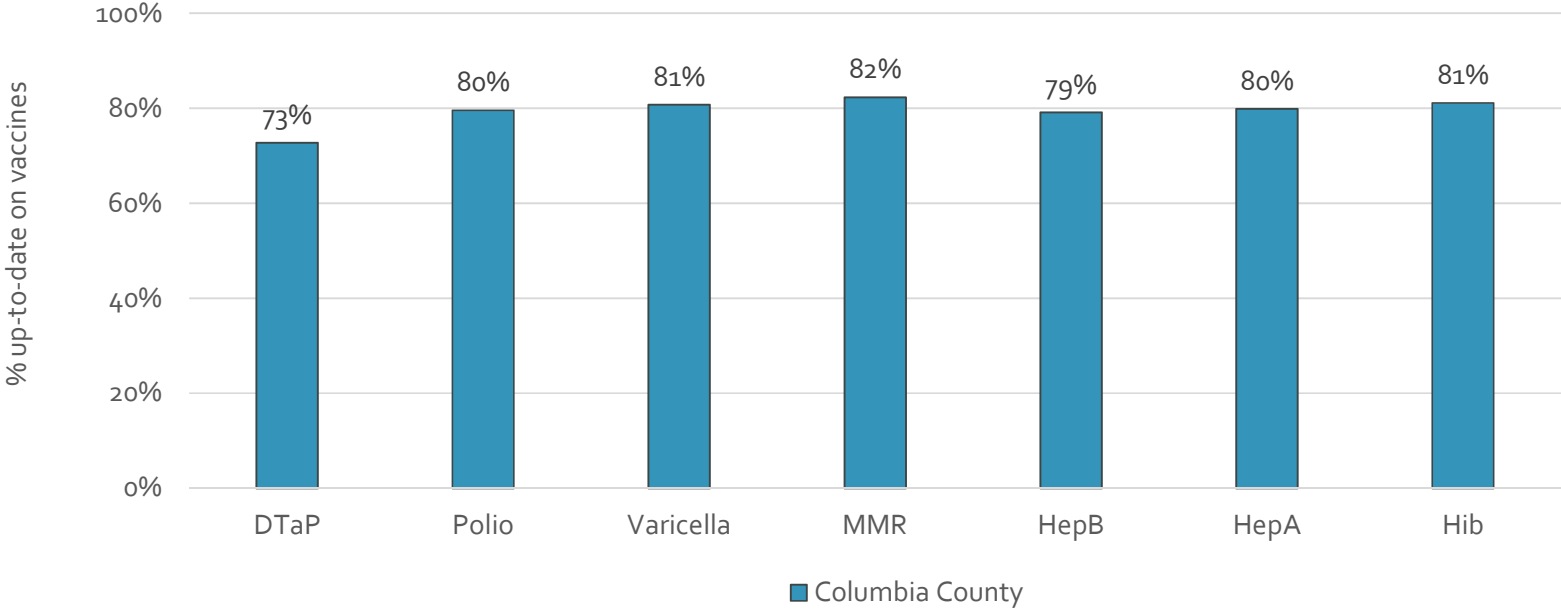

### How many school-age kids\* are up-to-date in your county?

\* Kindergarten through 12th grade

Assessment date: 02/27/2017

Data source: Immunization Primary Review Summary Reports

¿Cuántos niños menores de edad escolar\*  
están al día con las vacunas en su condado?

\*Jardín de infancia hasta el grado 12

Fecha de evaluación: 27/Feb/2017

Fuente de datos: Informes de Resumen de Inmunización Primaria

How many kids younger than school-age\* are up-to-date on vaccines your county?