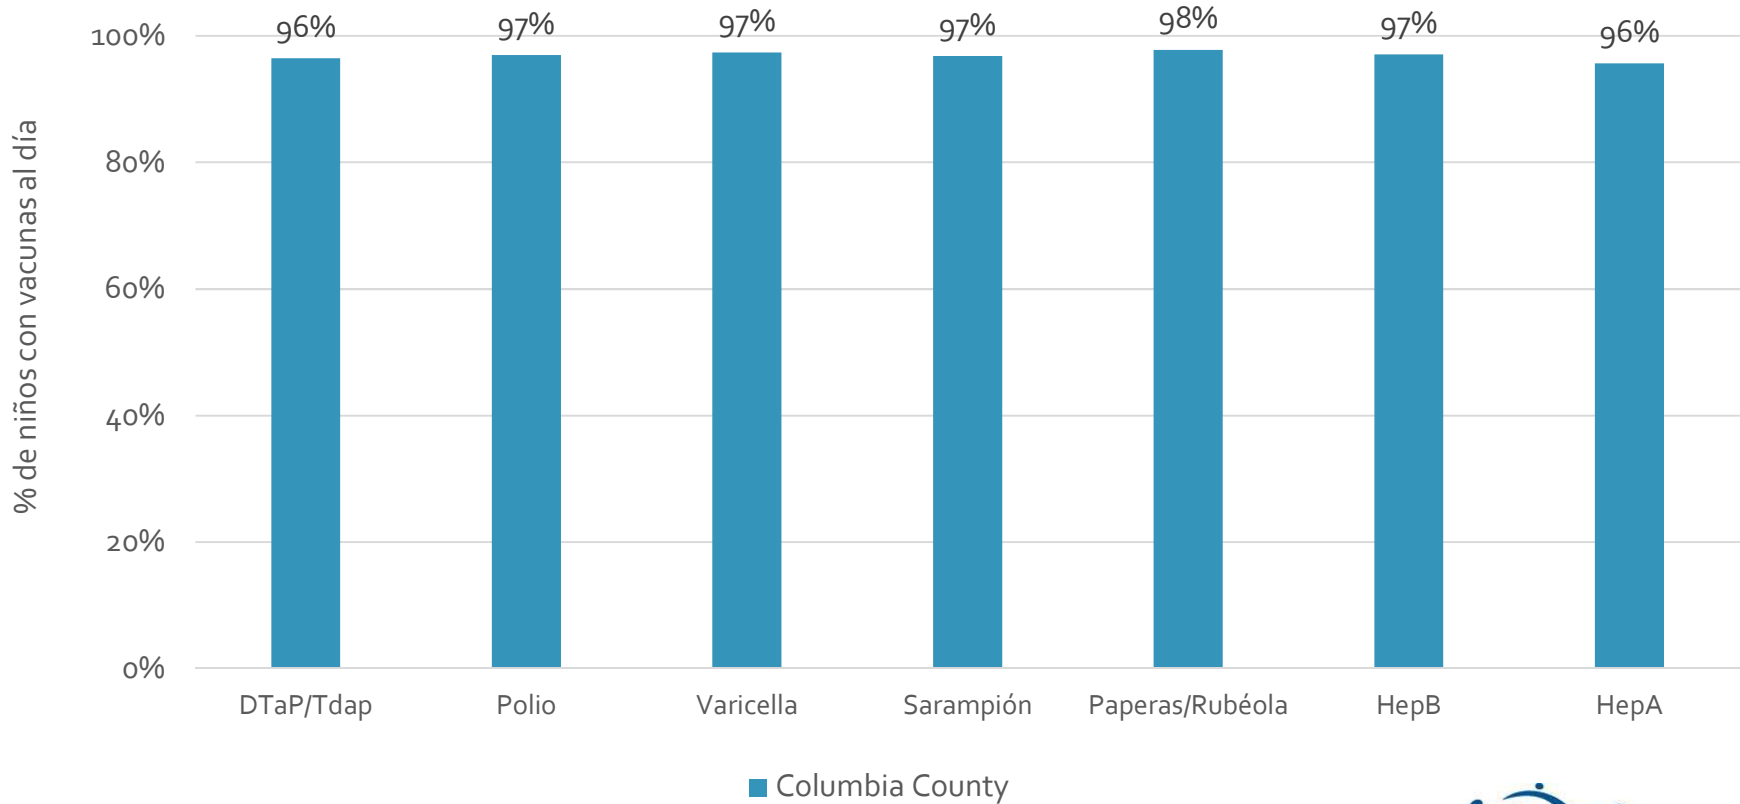

### How many school-age kids\* are up-to-date in your county?

\* Kindergarten through 12th grade

Assessment date: 02/27/2017

Data source: Immunization Primary Review Summary Reports

¿Cuántos niños menores de edad escolar\*  
están al día con las vacunas en su condado?

\*Jardín de infancia hasta el grado 12

Fecha de evaluación: 27/Feb/2017

Fuente de datos: Informes de Resumen de Inmunización Primaria

How many kids younger than school-age\* are up-to-date on vaccines your county?