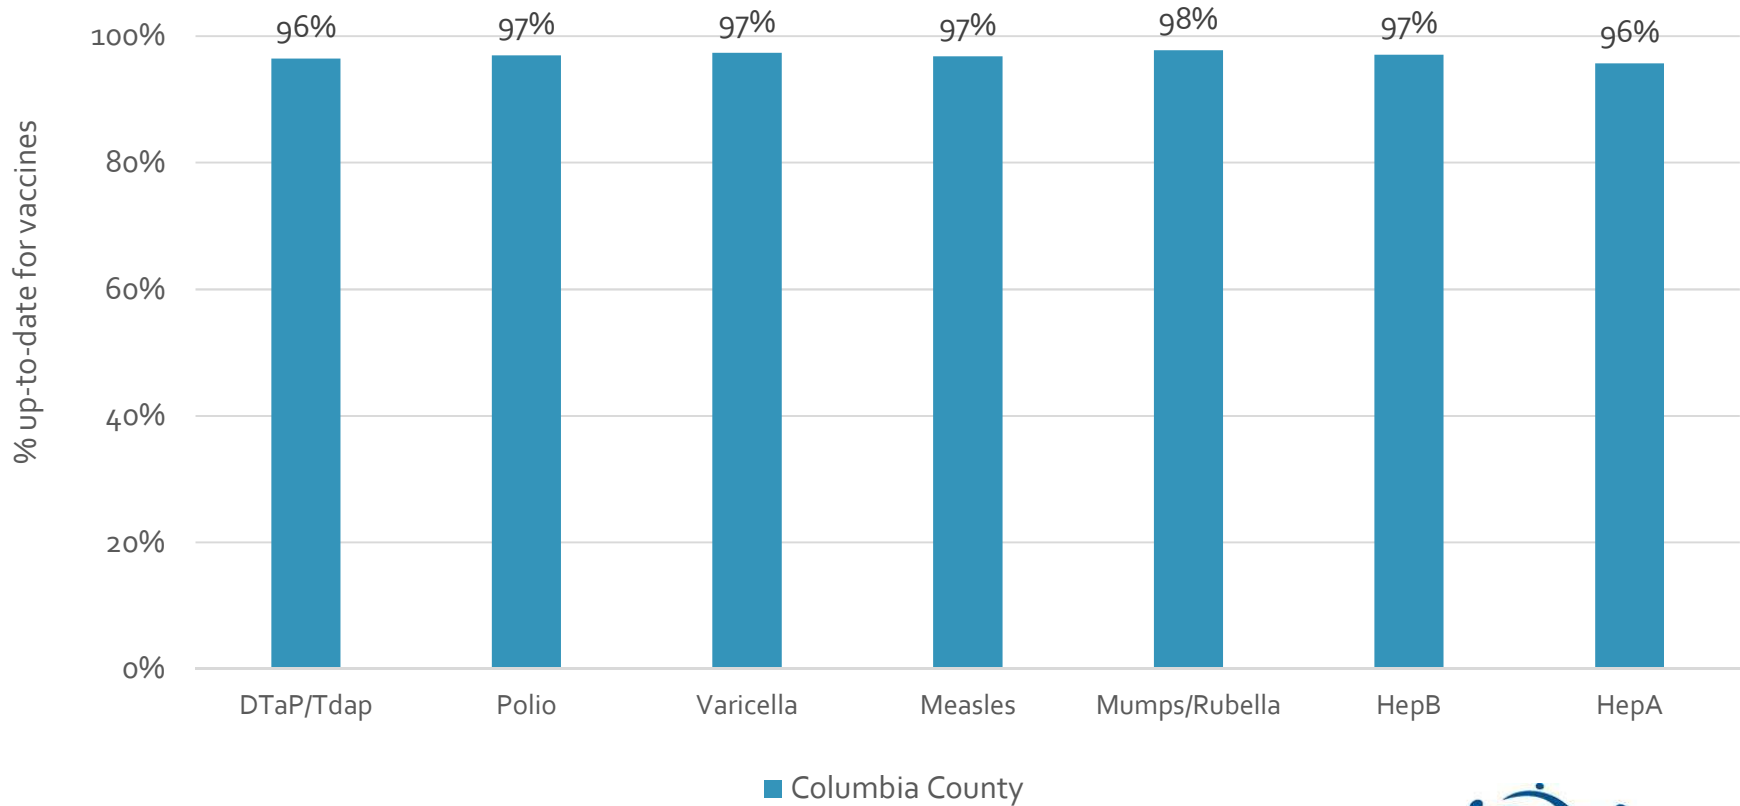

### How many school-age kids\* are up-to-date in your county?

\* Kindergarten through 12th grade

Assessment date: 02/27/2017

Data source: Immunization Primary Review Summary Reports

¿Cuántos niños menores de edad escolar\*  
están al día con las vacunas en su condado?

\*Jardín de infancia hasta el grado 12

Fecha de evaluación: 27/Feb/2017

Fuente de datos: Informes de Resumen de Inmunización Primaria

How many kids younger than school-age\* are up-to-date on vaccines your county?