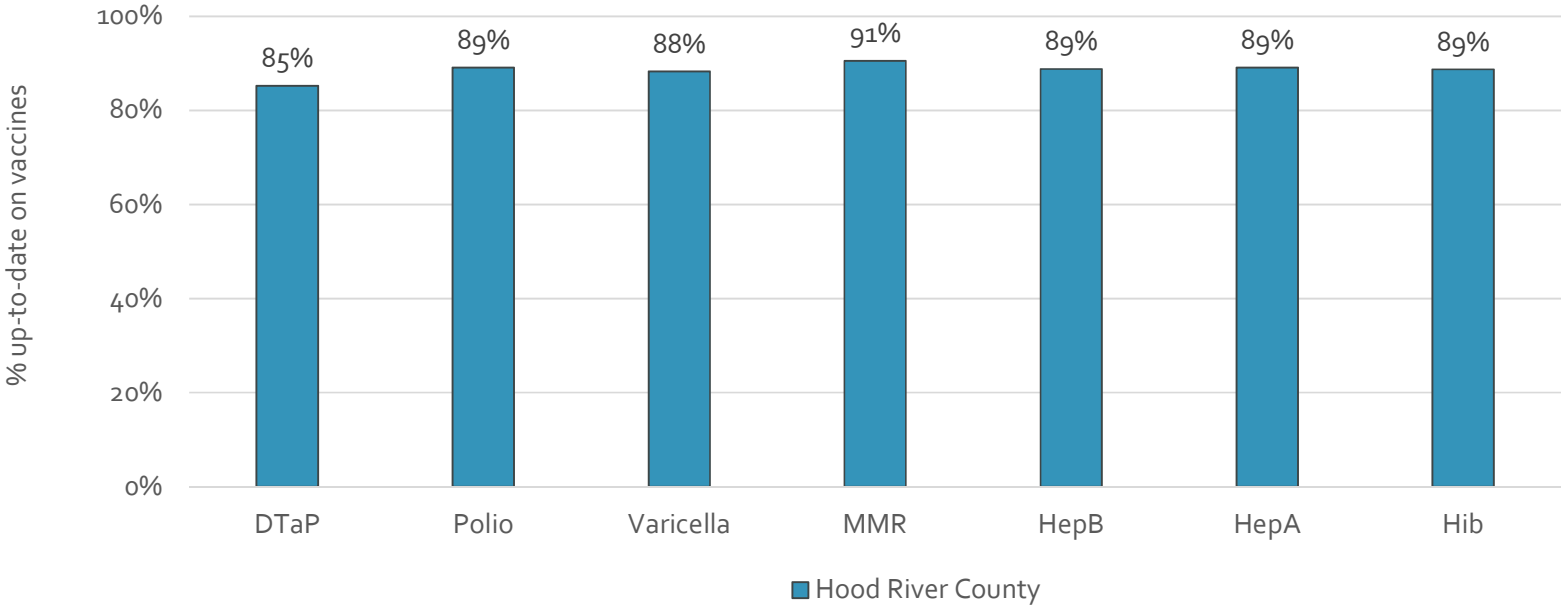

How many school-age kids* are up-to-date in your county?

* Kindergarten through 12th grade

Assessment date: 02/27/2017

Data source: Immunization Primary Review Summary Reports

¿Cuántos niños menores de edad escolar*
están al día con las vacunas en su condado?

*Jardín de infancia hasta el grado 12

Fecha de evaluación: 27/Feb/2017

Fuente de datos: Informes de Resumen de Inmunización Primaria

How many kids younger than school-age* are up-to-date on vaccines your county?