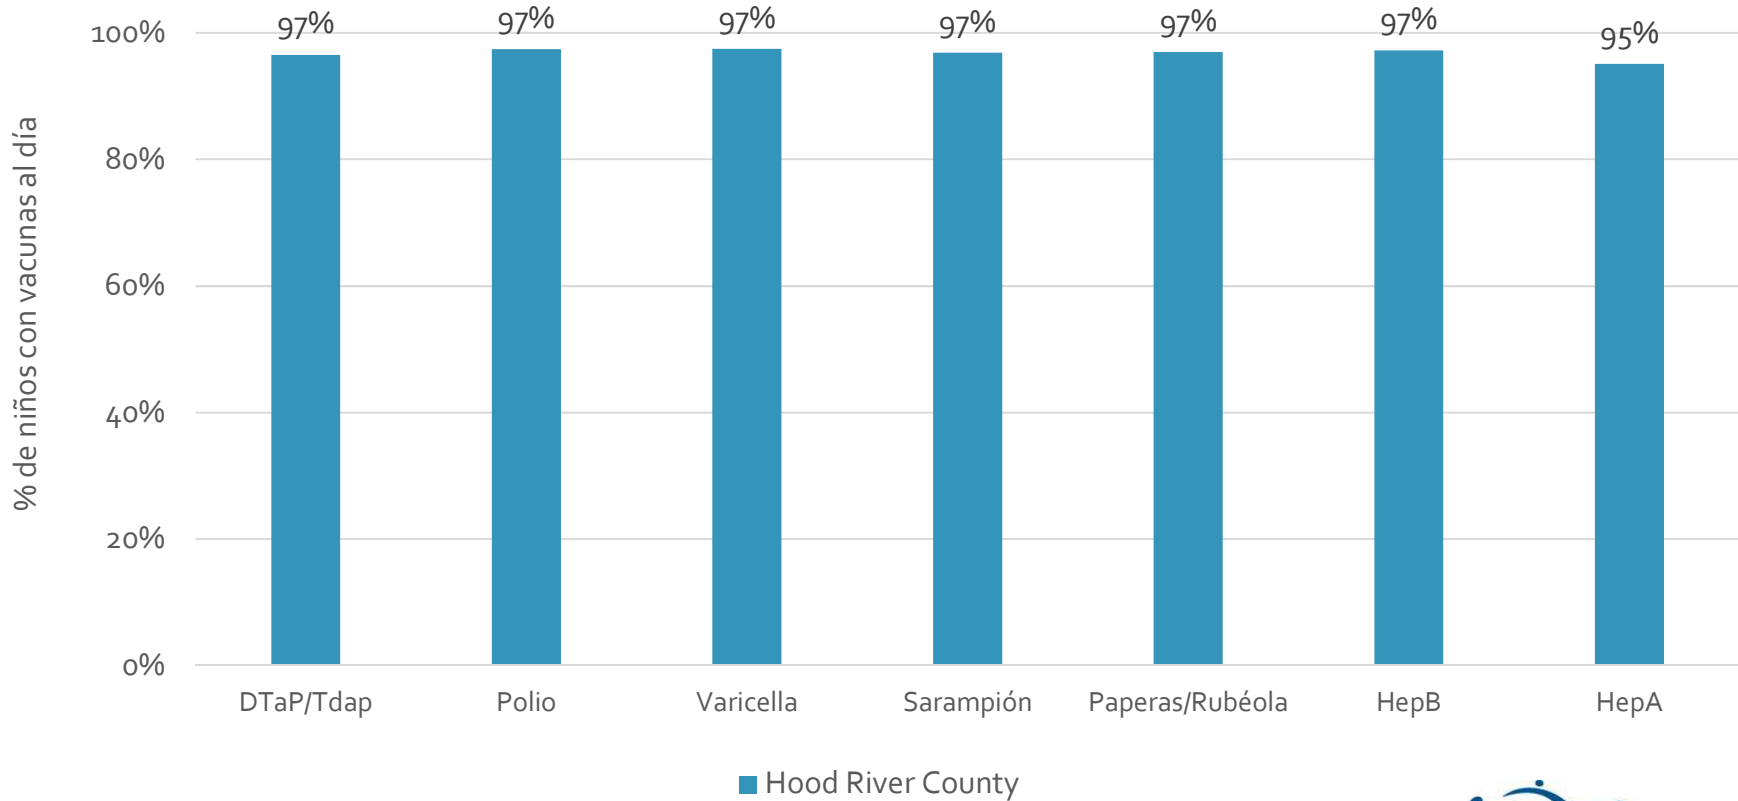

How many school-age kids* are up-to-date in your county?

* Kindergarten through 12th grade

Assessment date: 02/27/2017

Data source: Immunization Primary Review Summary Reports

¿Cuántos niños menores de edad escolar*
están al día con las vacunas en su condado?

*Jardín de infancia hasta el grado 12

Fecha de evaluación: 27/Feb/2017

Fuente de datos: Informes de Resumen de Inmunización Primaria

How many kids younger than school-age* are up-to-date on vaccines your county?