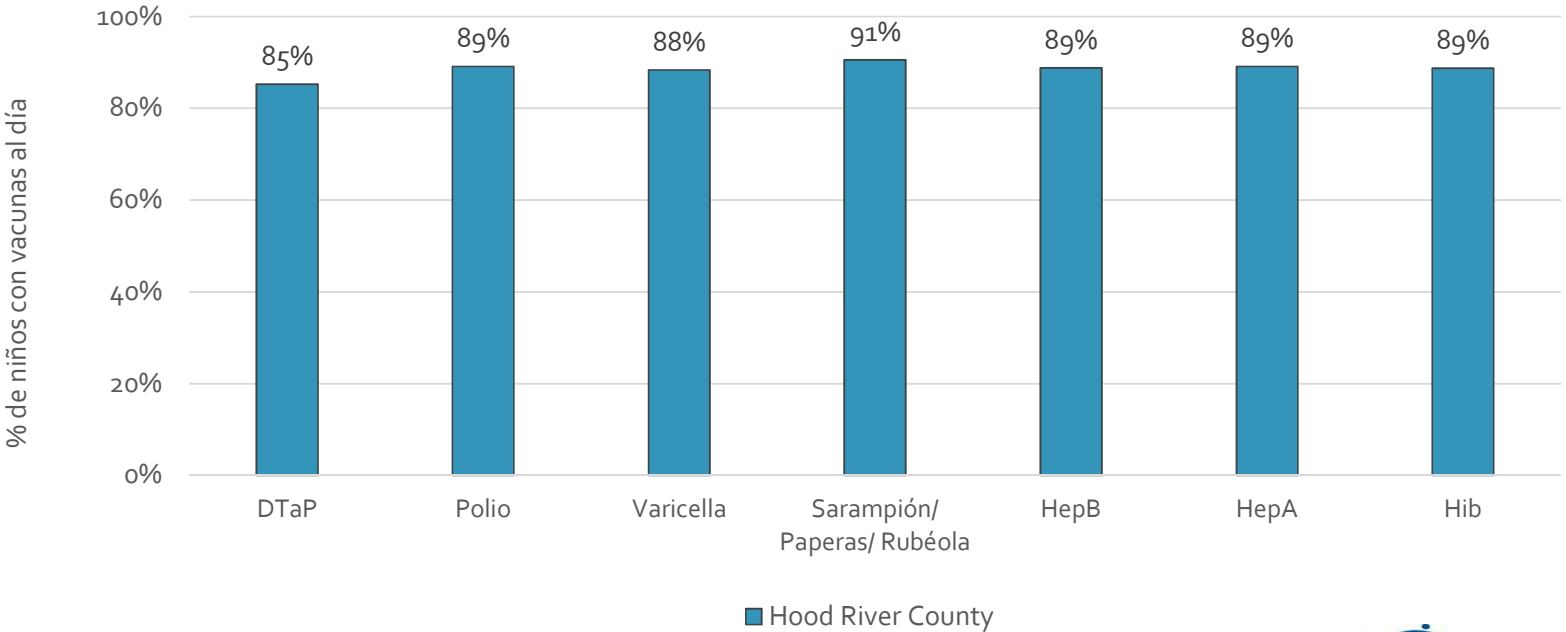

¿Cuántos niños menores de edad escolar*
están al día con las vacunas en su condado?

*Niños de 19 meses de edad al 11/Ene/2017 hasta los 5 años de edad al 01/Set/2016
Fecha de evaluación: 27/Feb/2017
Fuente de datos: Oregon ALERT IIS