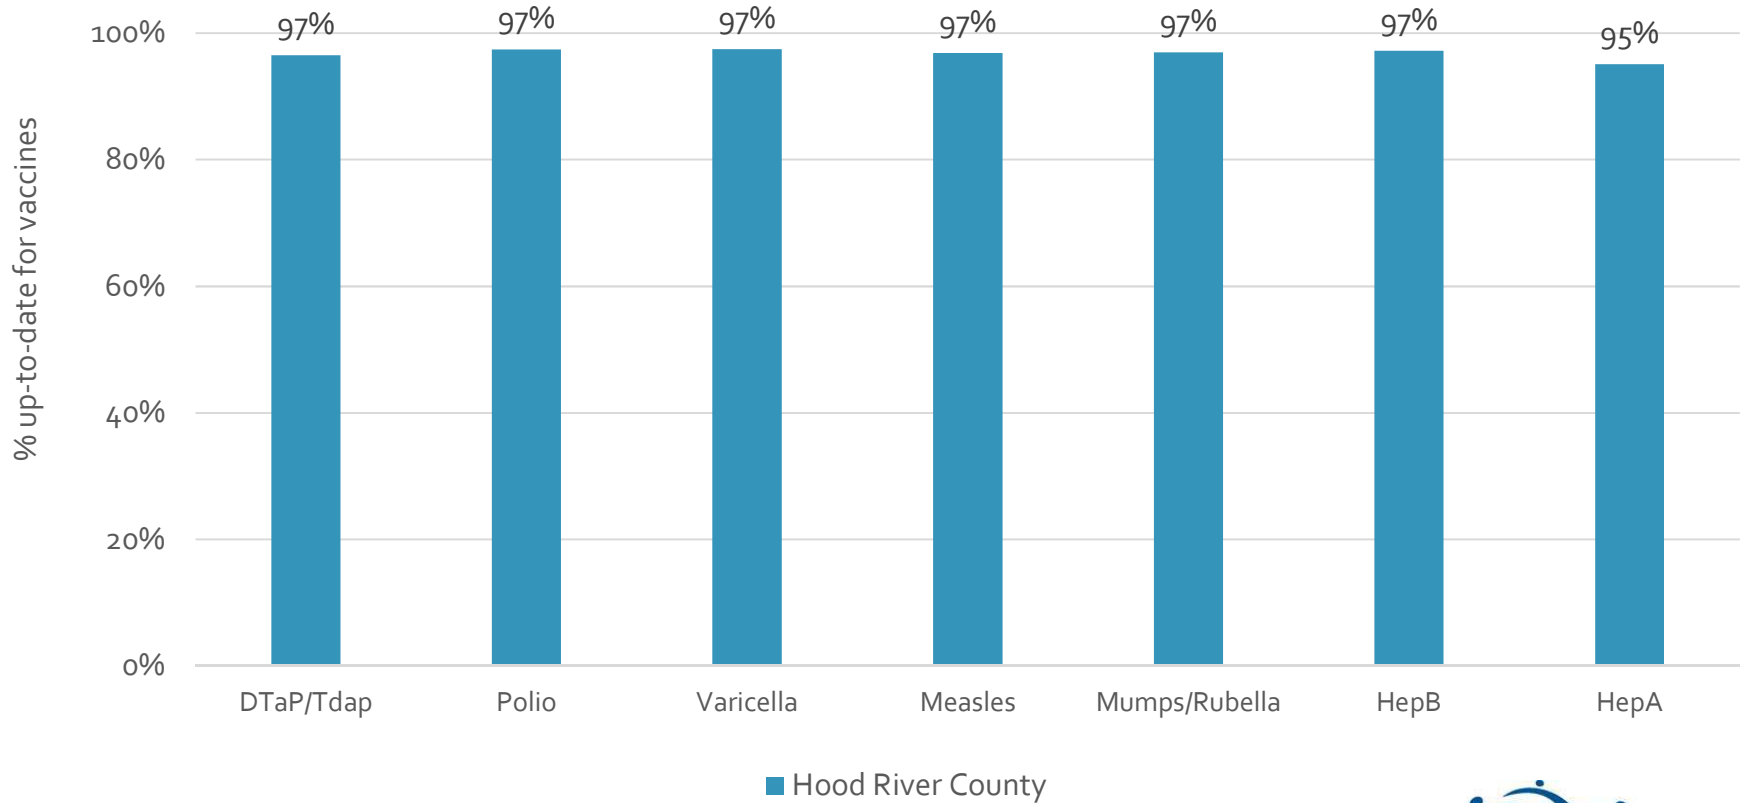

How many school-age kids* are up-to-date in your county?

* Kindergarten through 12th grade

Assessment date: 02/27/2017

Data source: Immunization Primary Review Summary Reports

¿Cuántos niños menores de edad escolar*
están al día con las vacunas en su condado?

*Jardín de infancia hasta el grado 12

Fecha de evaluación: 27/Feb/2017

Fuente de datos: Informes de Resumen de Inmunización Primaria

How many kids younger than school-age* are up-to-date on vaccines your county?