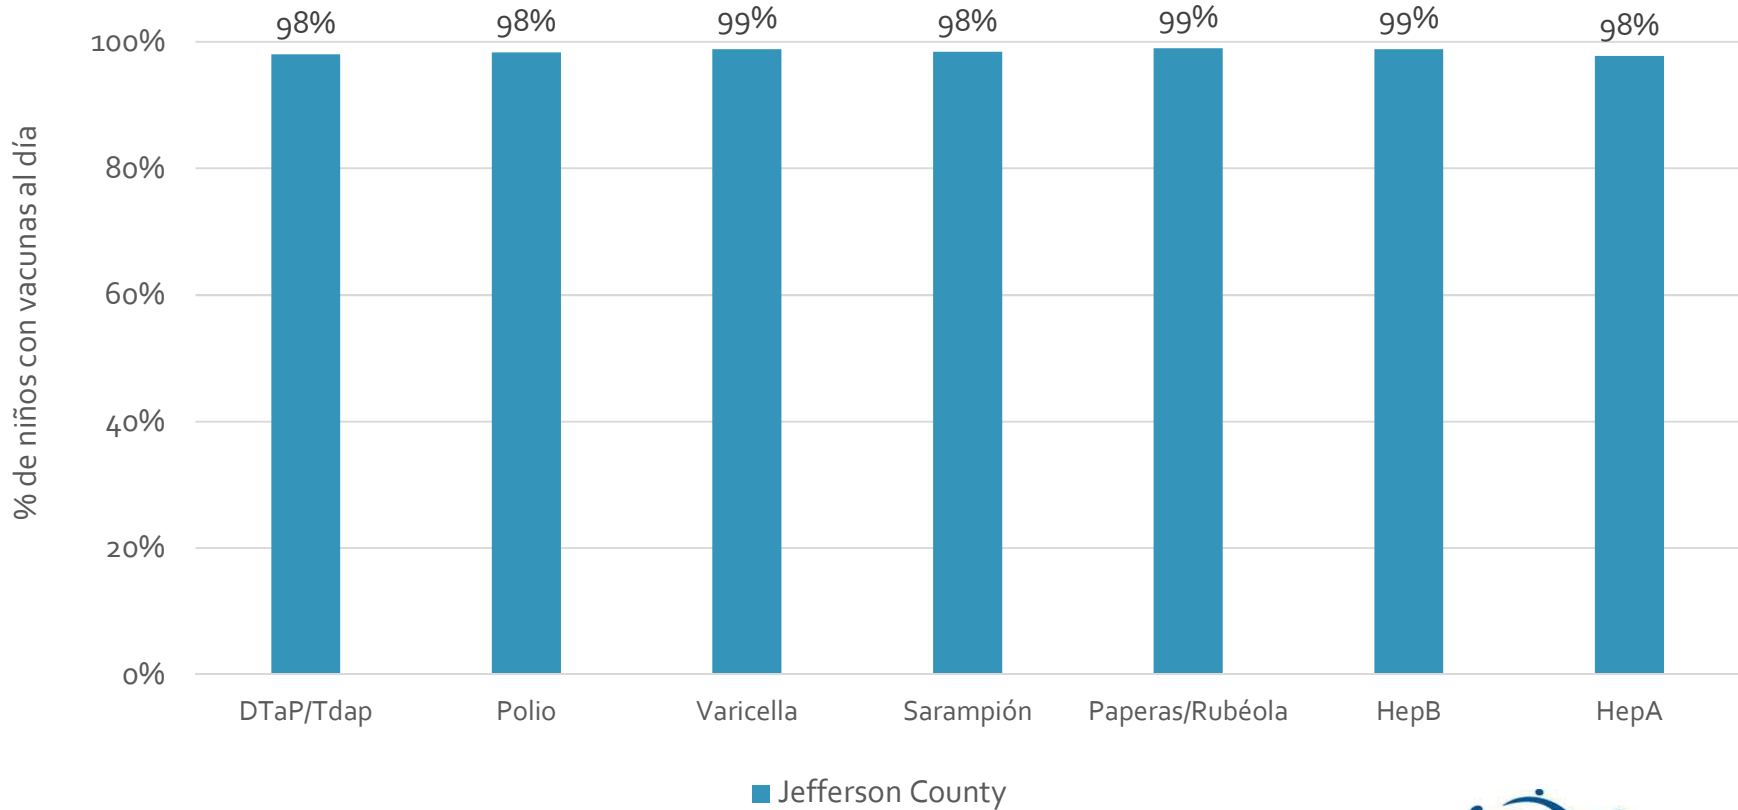

How many school-age kids* are up-to-date in your county?

* Kindergarten through 12th grade

Assessment date: 02/27/2017

Data source: Immunization Primary Review Summary Reports

¿Cuántos niños menores de edad escolar*
están al día con las vacunas en su condado?

*Jardín de infancia hasta el grado 12

Fecha de evaluación: 27/Feb/2017

Fuente de datos: Informes de Resumen de Inmunización Primaria

How many kids younger than school-age* are up-to-date on vaccines your county?