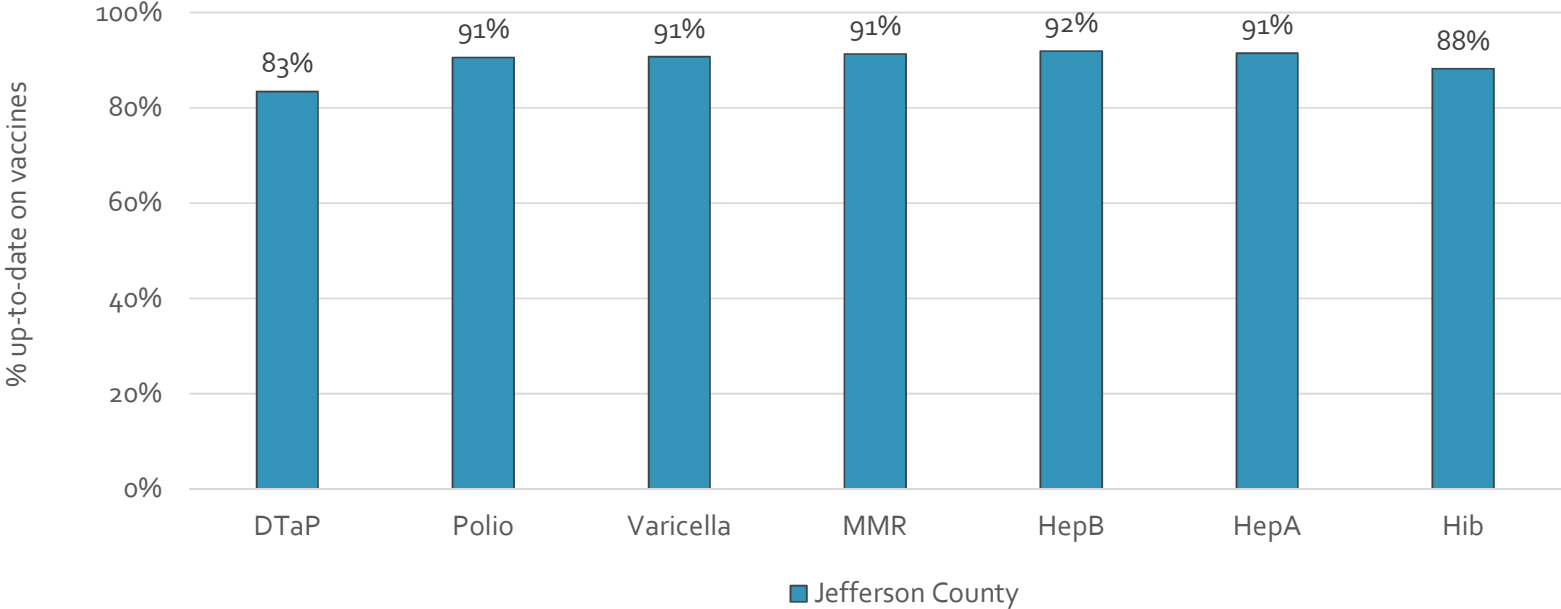

How many school-age kids* are up-to-date in your county?

* Kindergarten through 12th grade

Assessment date: 02/27/2017

Data source: Immunization Primary Review Summary Reports

¿Cuántos niños menores de edad escolar*
están al día con las vacunas en su condado?

*Jardín de infancia hasta el grado 12

Fecha de evaluación: 27/Feb/2017

Fuente de datos: Informes de Resumen de Inmunización Primaria

How many kids younger than school-age* are up-to-date on vaccines your county?