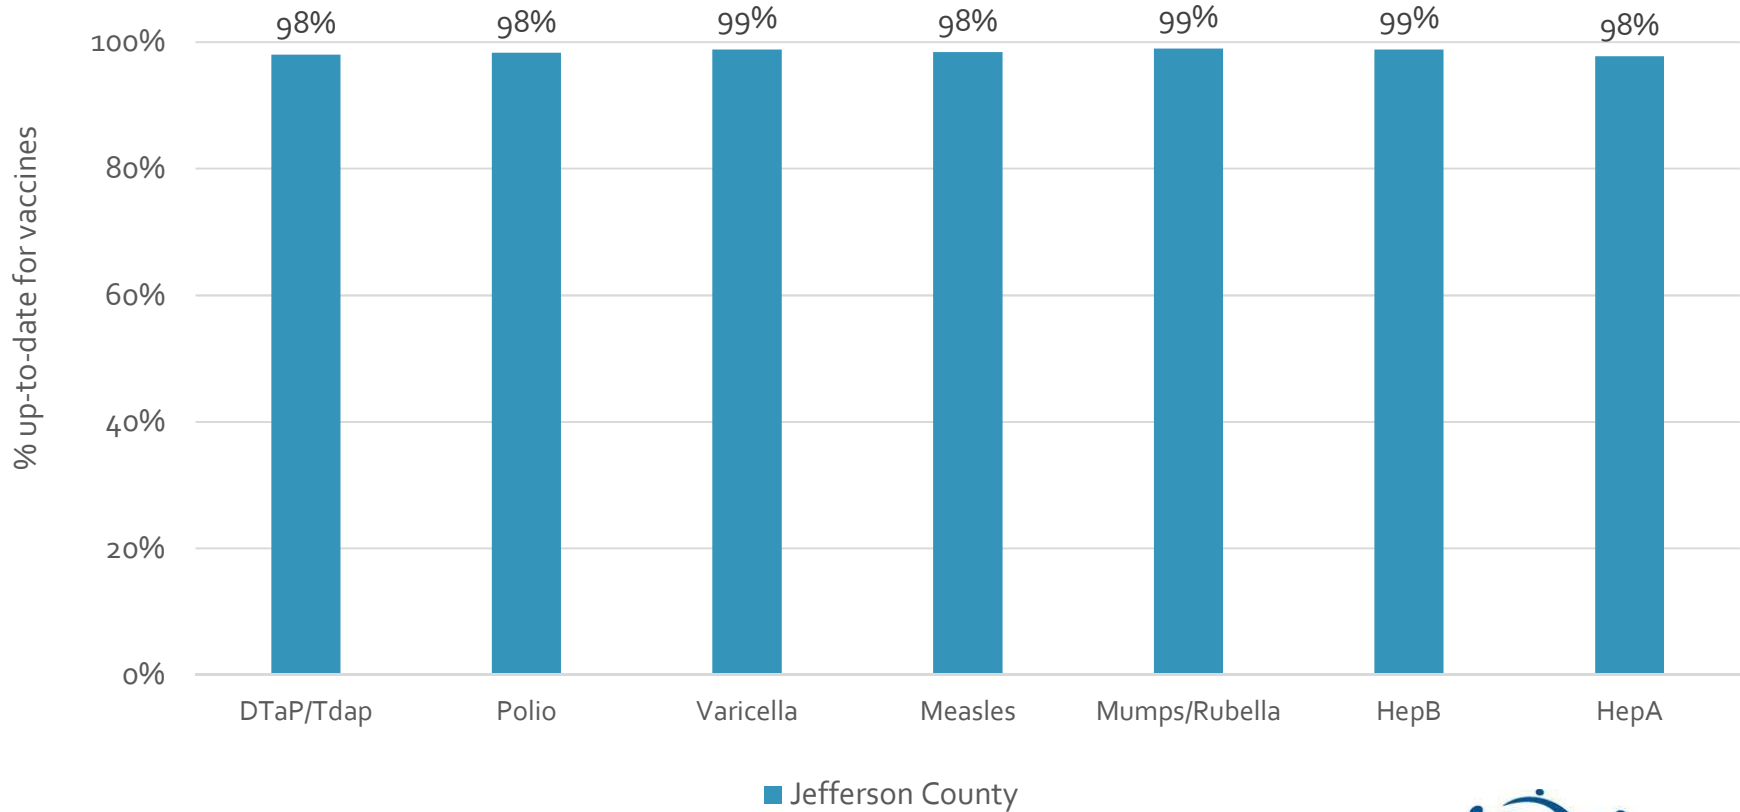

How many school-age kids* are up-to-date in your county?

* Kindergarten through 12th grade

Assessment date: 02/27/2017

Data source: Immunization Primary Review Summary Reports

¿Cuántos niños menores de edad escolar*
están al día con las vacunas en su condado?

*Jardín de infancia hasta el grado 12

Fecha de evaluación: 27/Feb/2017

Fuente de datos: Informes de Resumen de Inmunización Primaria

How many kids younger than school-age* are up-to-date on vaccines your county?