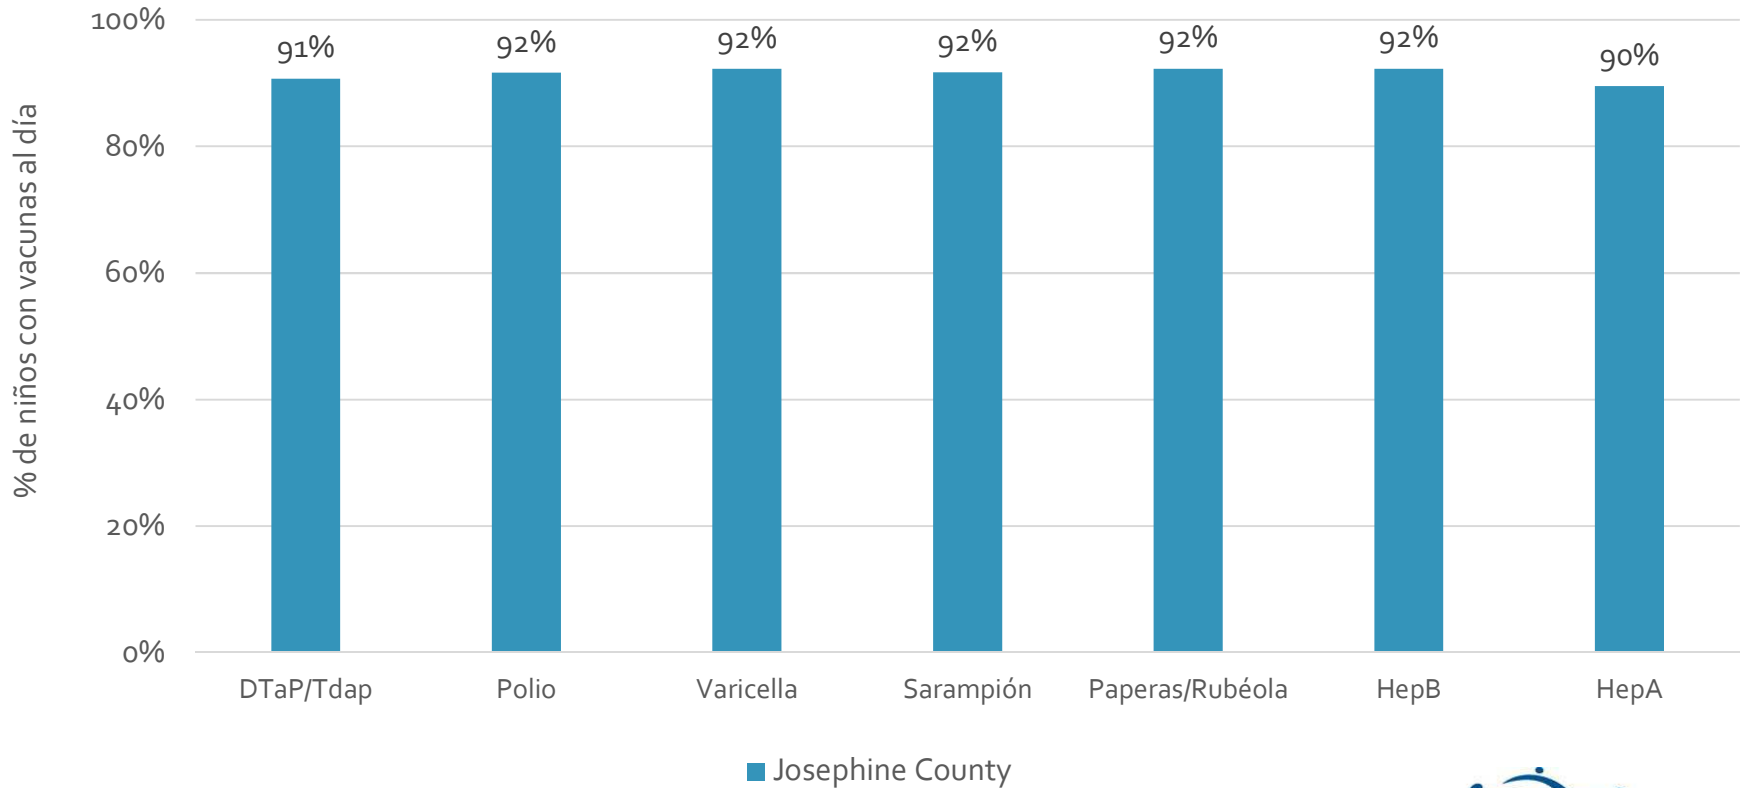

How many school-age kids* are up-to-date in your county?

* Kindergarten through 12th grade

Assessment date: 02/27/2017

Data source: Immunization Primary Review Summary Reports

¿Cuántos niños menores de edad escolar*
están al día con las vacunas en su condado?

*Jardín de infancia hasta el grado 12

Fecha de evaluación: 27/Feb/2017

Fuente de datos: Informes de Resumen de Inmunización Primaria

How many kids younger than school-age* are up-to-date on vaccines your county?