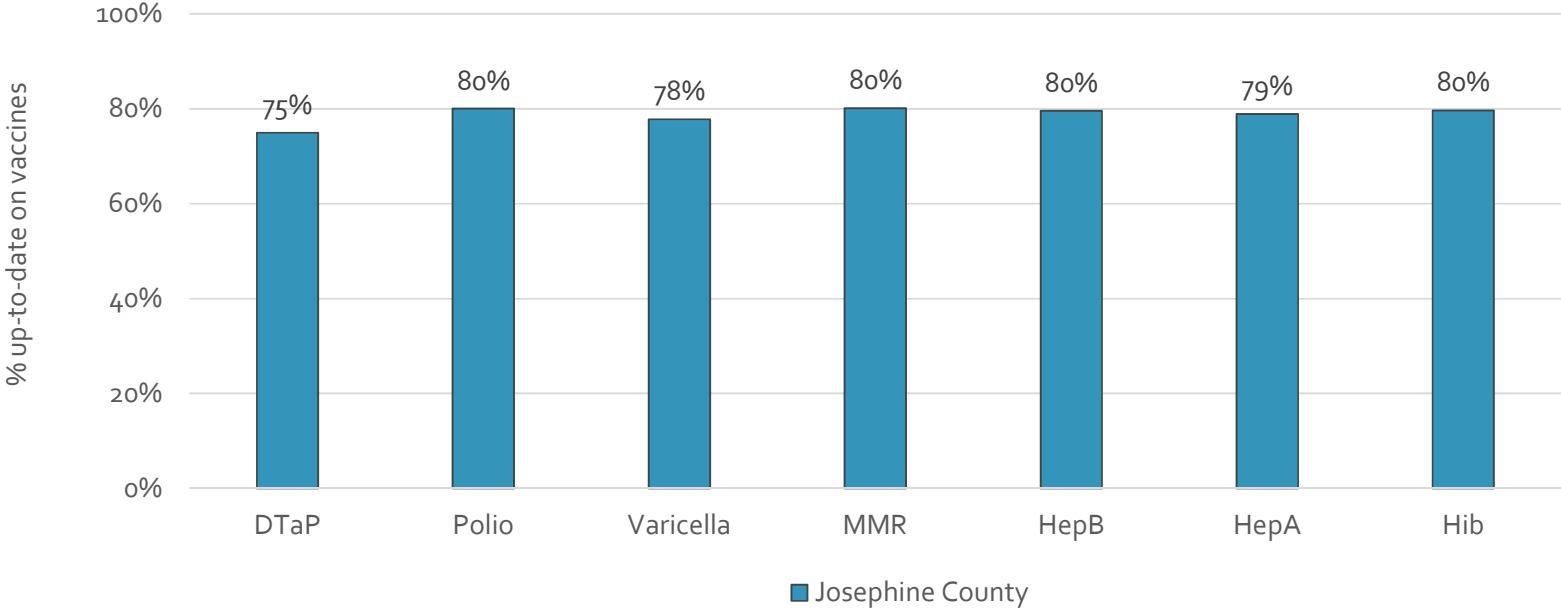

How many school-age kids* are up-to-date in your county?

* Kindergarten through 12th grade

Assessment date: 02/27/2017

Data source: Immunization Primary Review Summary Reports

¿Cuántos niños menores de edad escolar*
están al día con las vacunas en su condado?

*Jardín de infancia hasta el grado 12

Fecha de evaluación: 27/Feb/2017

Fuente de datos: Informes de Resumen de Inmunización Primaria

How many kids younger than school-age* are up-to-date on vaccines your county?