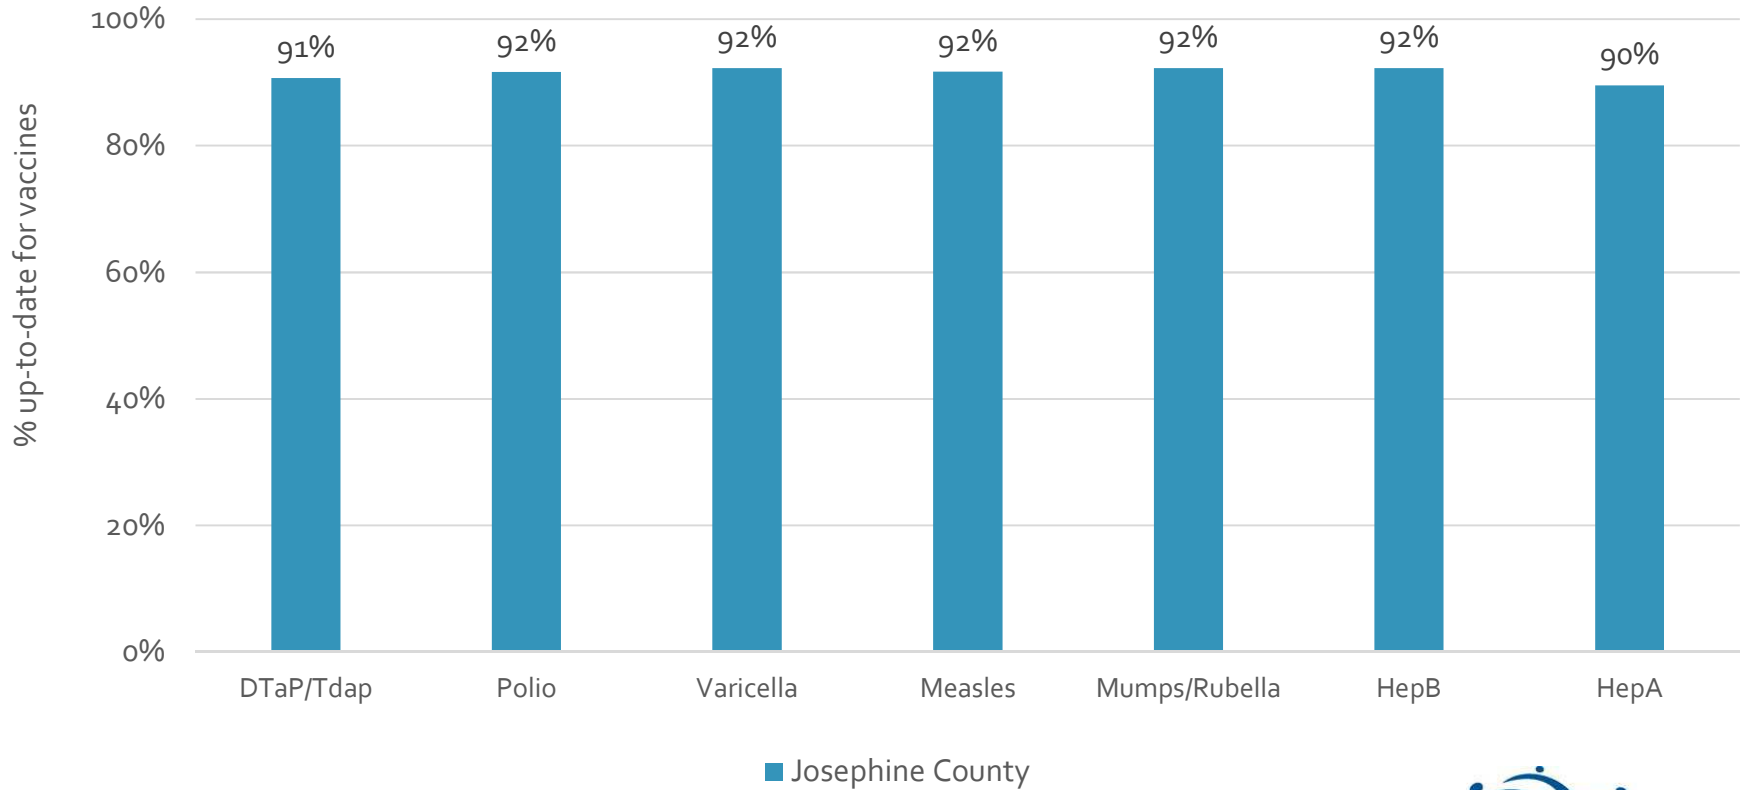

How many school-age kids* are up-to-date in your county?

* Kindergarten through 12th grade

Assessment date: 02/27/2017

Data source: Immunization Primary Review Summary Reports

¿Cuántos niños menores de edad escolar*
están al día con las vacunas en su condado?

*Jardín de infancia hasta el grado 12

Fecha de evaluación: 27/Feb/2017

Fuente de datos: Informes de Resumen de Inmunización Primaria

How many kids younger than school-age* are up-to-date on vaccines your county?